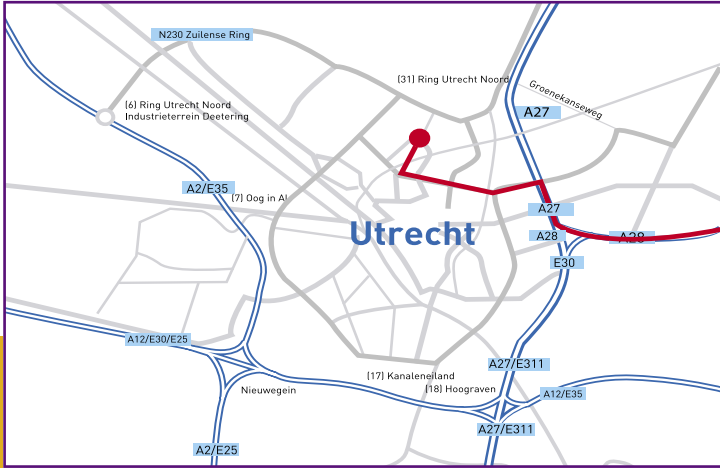

## VANUIT DE RICHTING AMERSFOORT (A28)

Volg de A28. Bij de splitsing van autosnelwegen bij Rijsweerd, volg Hilversum/Veemarkt. Op de A27 neemt u de afslag Veemarkt. Onderaan de afslag Veemarkt, links afslaan naar Biltse Rading, volg aanwijzingen Veemarkt Centrum. Neem op de Biltse Rading na ongeveer 760 meter de tweede afslag van de rotonde (Kardinaal de Jongweg). Na 840 meter komt u weer op een rotonde, neem hier de tweede afslag. Na 690 meter gaat u rechtsaf de Mr. Tripkade op. Volg deze weg onder het spoor door. Dan ziet u aan uw rechterhand het CNV gebouw.

CNV, Tiberdreef 4, 3561 GG Utrecht

Geachte bezoeker,

Wij maken u erop attent dat de parkeervoorzieningen bij ons kantoor zeer beperkt zijn. Wij raden u aan om gebruik te maken van het openbaar vervoer. Aangezien ons kantoor zich direct naast NS-station Utrecht Overvecht bevindt, zal in veel gevallen de reistijd met het openbaar vervoer korter zijn dan met eigen vervoer. Kijkt u op [www.9292ov.nl](http://www.9292ov.nl) voor een actueel reisadvies.