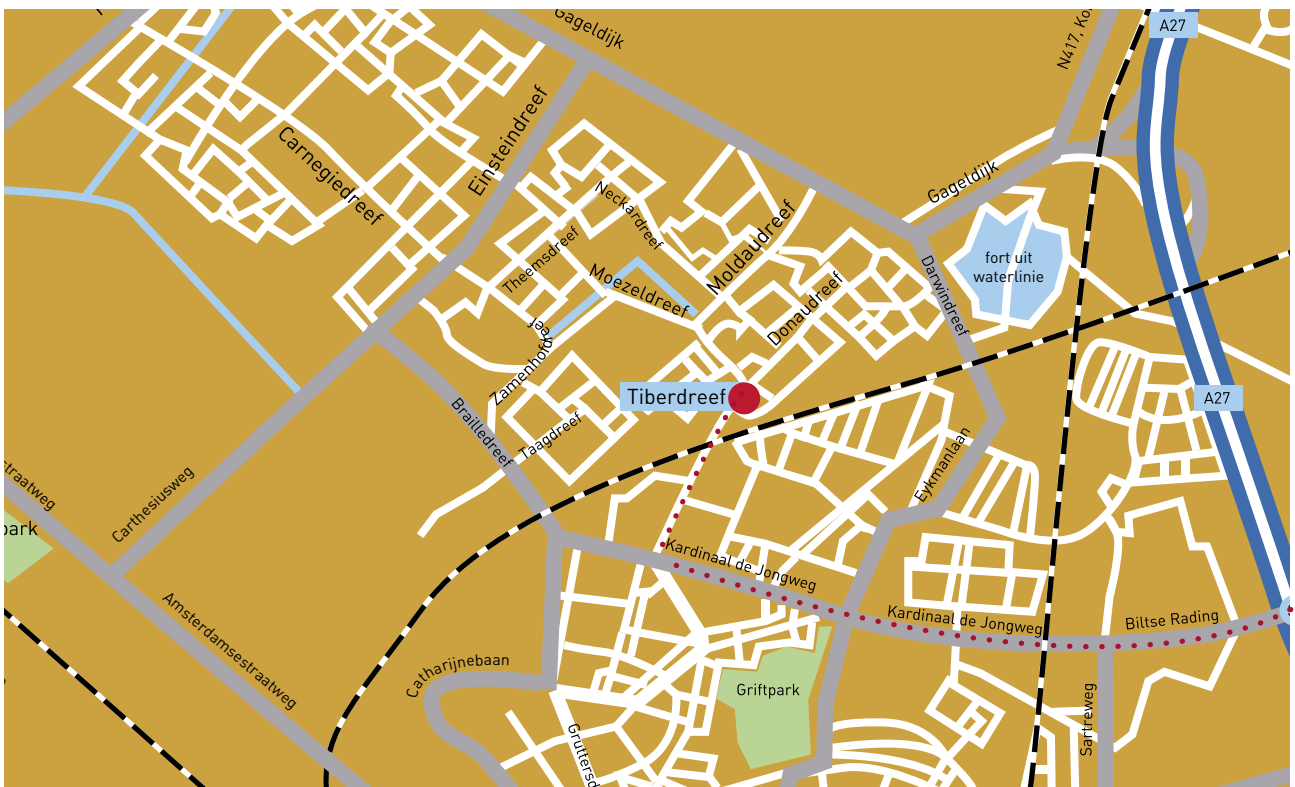

## VANUIT DE RICHTING AMERSFOORT (A28)

Volg de A28. Bij de splitsing van autosnelwegen bij Rijsweerd, volg Hilversum/Veemarkt. Op de A27 neemt u de afslag Veemarkt. Onderaan de afslag Veemarkt, links afslaan naar Biltse Rading, volg aanwijzingen Veemarkt Centrum. Neem op de Biltse Rading na ongeveer 760 meter de tweede afslag van de rotonde (Kardinaal de Jongweg). Na 840 meter komt u weer op een rotonde, neem hier de tweede afslag. Na 690 meter gaat u rechtsaf de Mr. Tripkade op. Volg deze weg onder het spoor door. Dan ziet u aan uw rechterhand het CNV gebouw.

CNV, Tiberdreef 4, 3561 GG Utrecht

Geachte bezoeker,

Wij maken u erop attent dat de parkeervoorzieningen bij ons kantoor zeer beperkt zijn. Wij raden u aan om gebruik te maken van het openbaar vervoer. Aangezien ons kantoor zich direct naast NS-station Utrecht Overvecht bevindt, zal in veel gevallen de reistijd met het openbaar vervoer korter zijn dan met eigen vervoer. Kijkt u op [www.9292ov.nl](http://www.9292ov.nl) voor een actueel reisadvies.